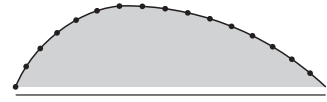

2D

ちかめ

↑

↓

広め

3D

ちかめ

広め

4D

ちかめ

↑

↓

広め

5D

ちかめ

広め

EYE Design

< せ毛練習 / UP rule

Natural

Cute

Sexy

Gorgeous

Point long lash

Curl mix